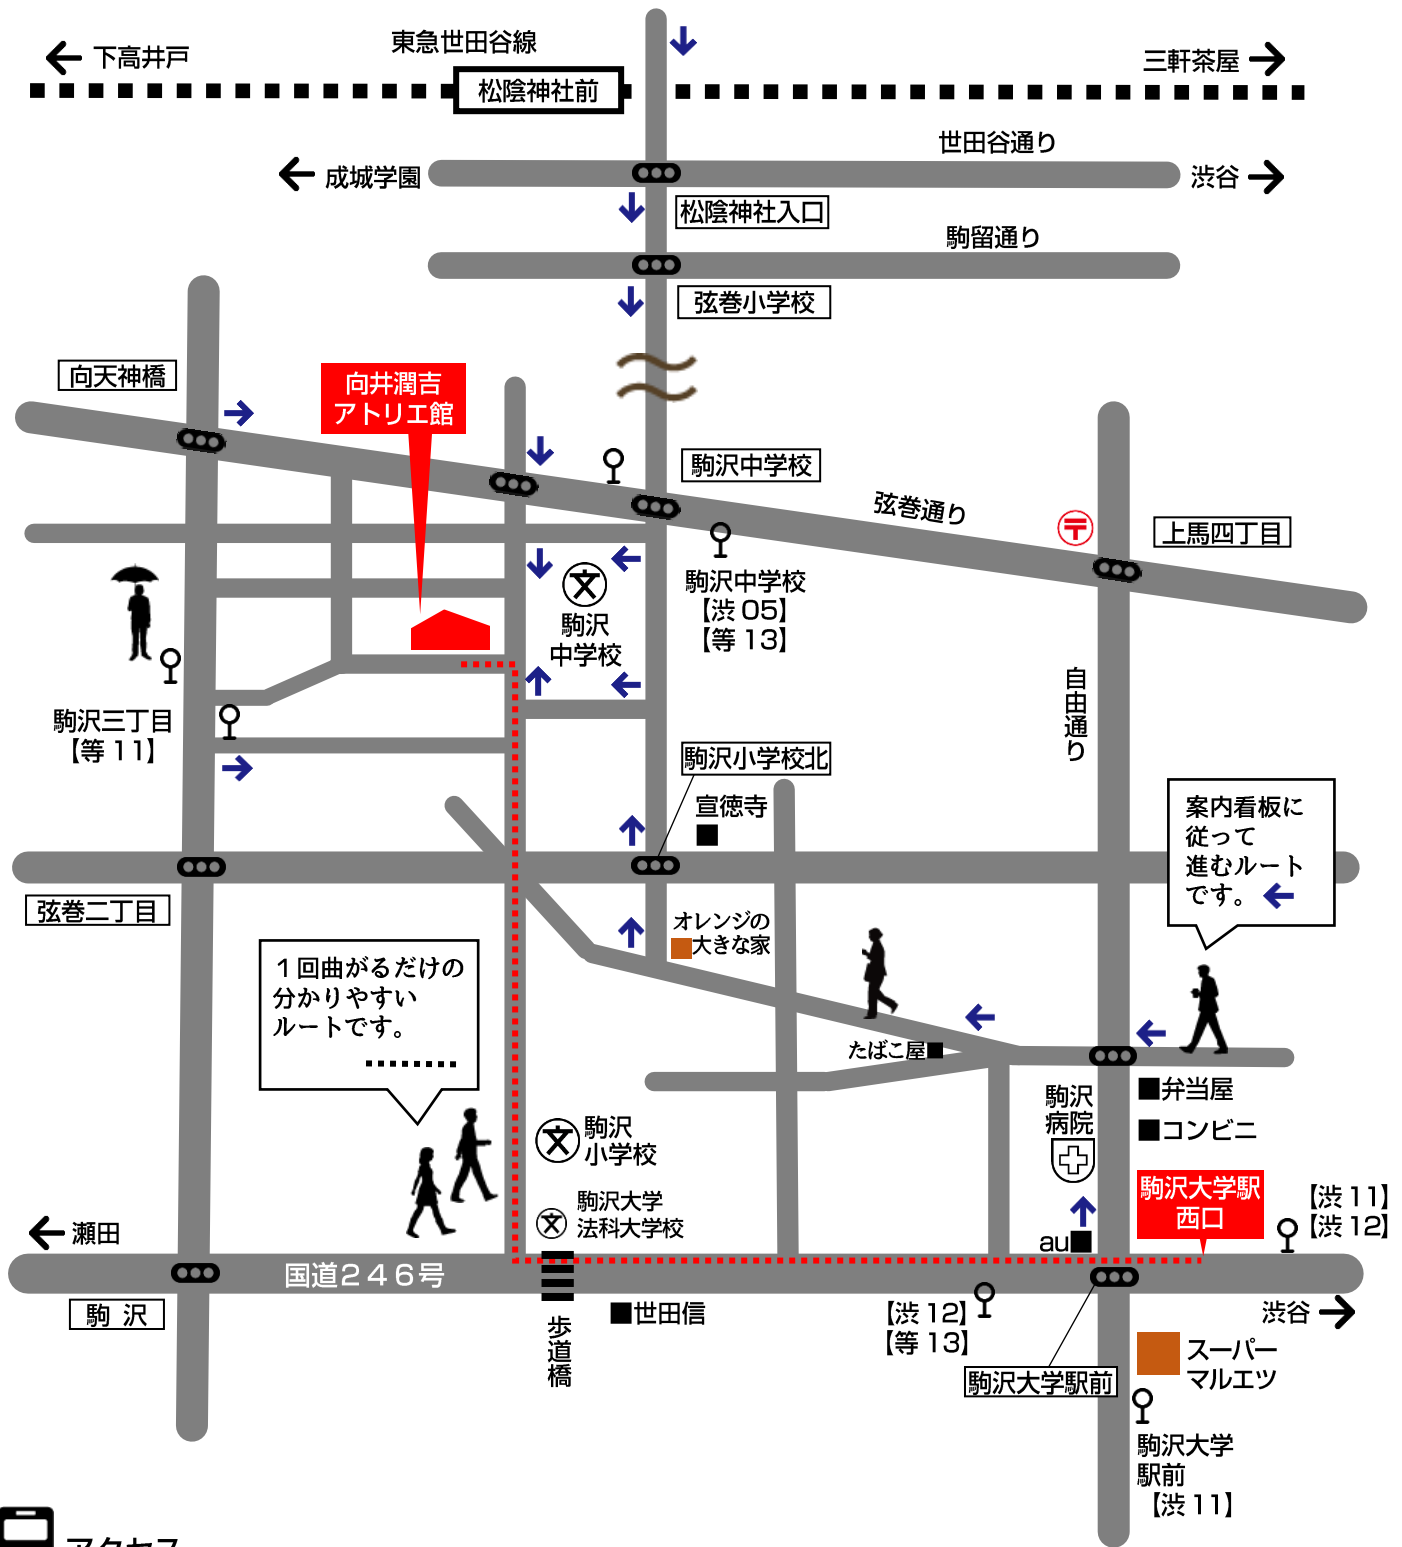

154-0016 東京都世田谷区弦巻2-5-1 TEL 03-5450-9581

アクセス

- 東急田園都市線 駒沢大学駅 西口下車 徒歩10分 / 東急世田谷線 松陰神社前駅 下車 徒歩17分
- 東急バス (渋05) 渋谷駅~弦巻営業所 「駒沢中学校」下車 徒歩3分
- 東急バス (等11) 祖師ヶ谷大蔵駅~等々力操車所 (等13) 梅ヶ丘駅~等々力操車所 「駒沢三丁目」下車 徒歩3分
- 東急バス (渋11) 渋谷駅~田園調布駅 (渋12) 渋谷駅~二子玉川駅・高津営業所 「駒沢大学駅前」下車 徒歩10分