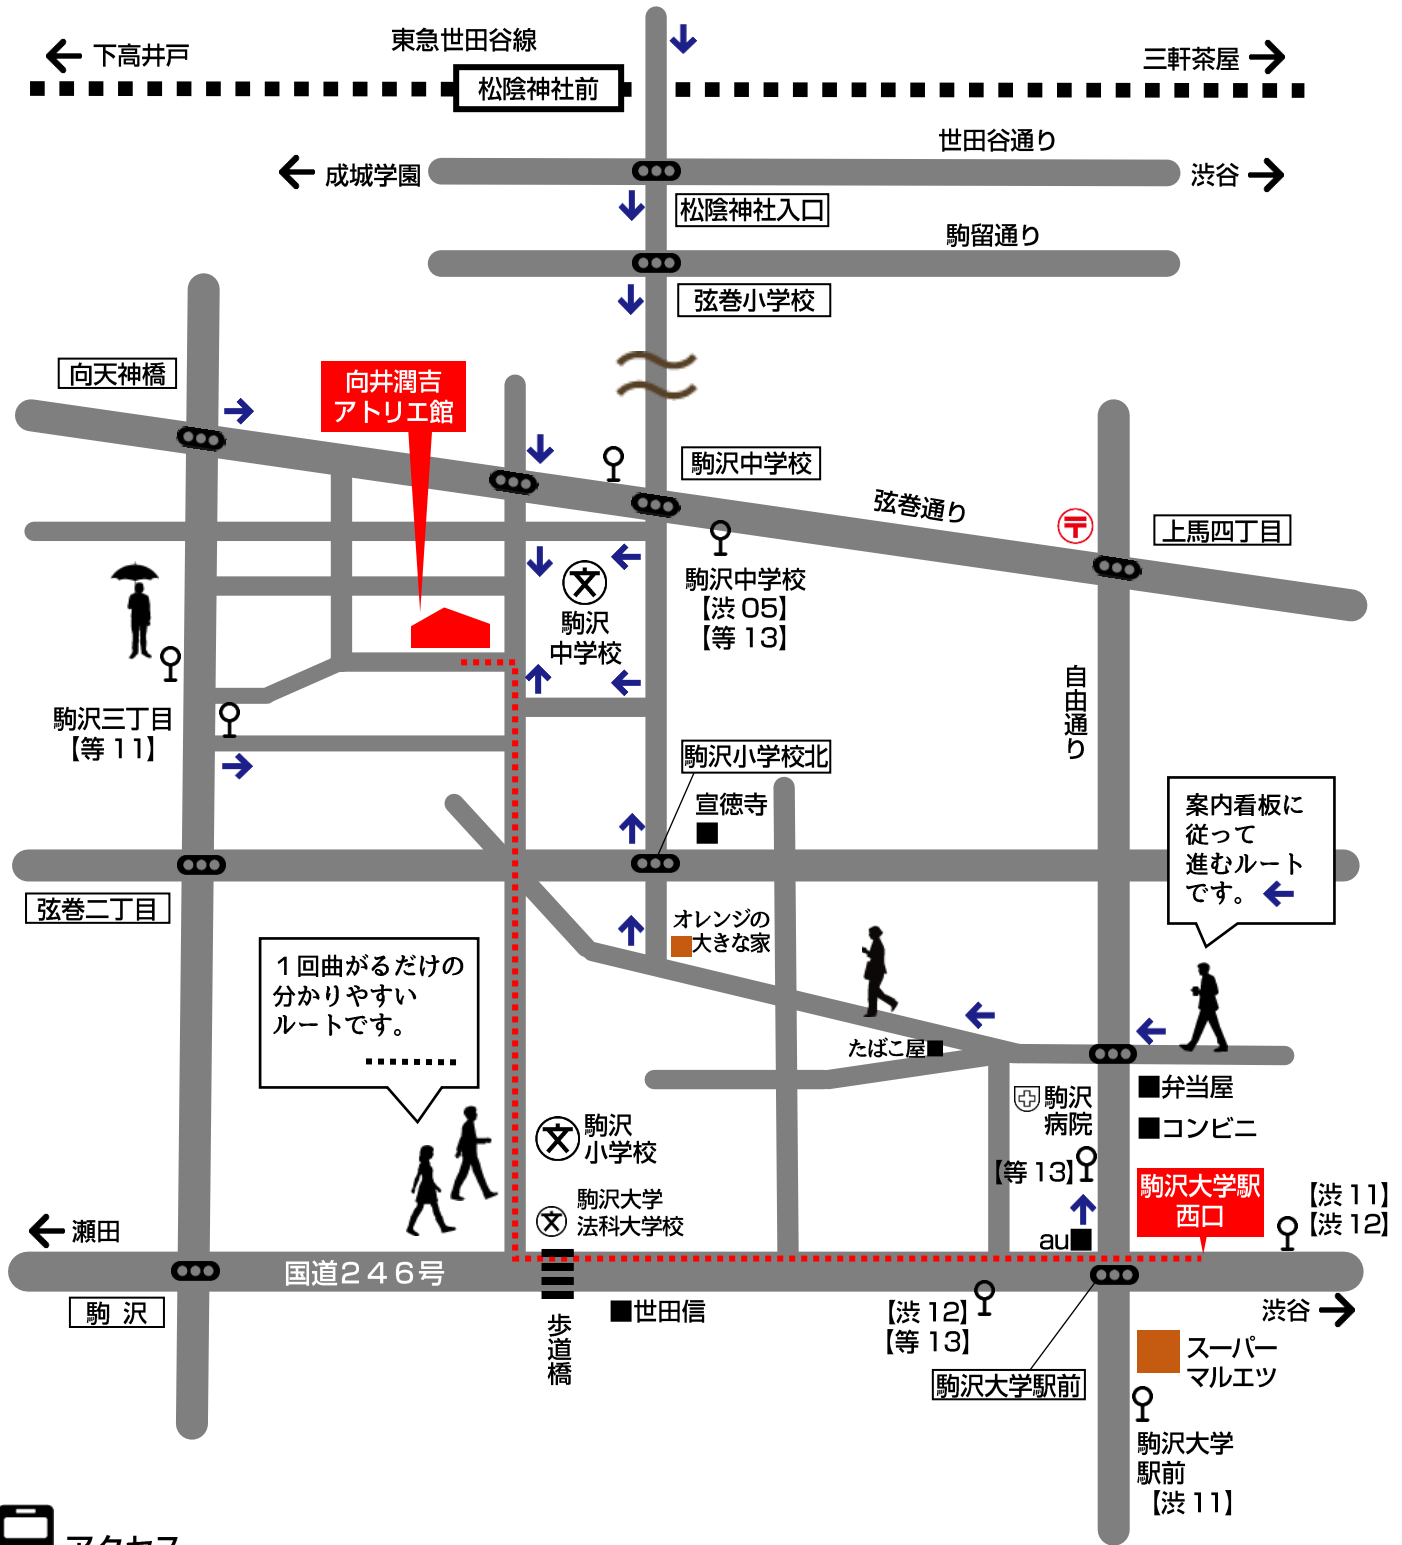

154-0016 東京都世田谷区弦巻2-5-1 TEL 03-5450-9581

アクセス

- 東急田園都市線 駒沢大学駅 西口下車 徒歩10分 / 東急世田谷線 松陰神社前駅 下車 徒歩17分
- 東急バス (渋05) 渋谷駅~弦巻営業所 (等13) 梅ヶ丘駅~等々力操車所「駒沢中学校」下車 徒歩3分
- 東急バス (等11) 祖師ヶ谷大蔵駅~等々力操車所「駒沢三丁目」下車 徒歩3分
- 東急バス (渋11) 渋谷駅~田園調布駅 (渋12) 渋谷駅~二子玉川駅・高津営業所「駒沢大学駅前」下車 徒歩10分