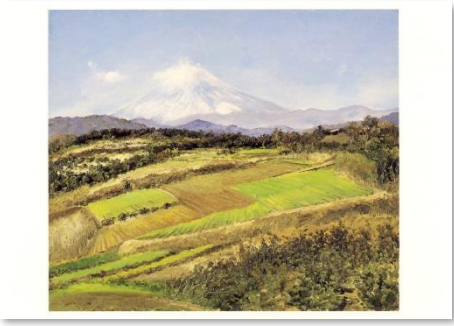

15.叢林秋日
[埼玉県大里郡川本町]

16.田麦俣にて ★
[山形県東田川郡朝日村田麦俣]

17.微雨
[長野県木曾郡南木曾町吾妻]

18.比良春雪
[京都府京都市左京区大原]

19.富士山と畑(制作地不詳)

20.不詳(信州新町)

21.ふもとの老樹
[山梨県北巨摩郡小淵沢町]

22.北国街道白雨 ★
[新潟県西蒲原郡巻町稲島]