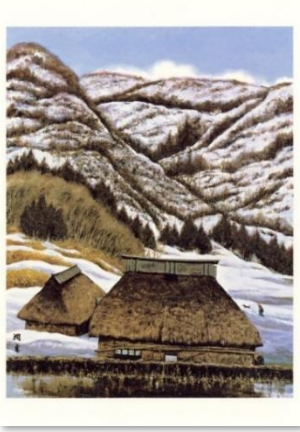

油彩絵葉書

(★ 油彩絵葉書セット)

1.雨後千曲川 ★
[長野県下水内郡豊田村豊津碓]

2.大原新雪 ★
[京都府京都市左京区大原]

3.奥多摩の秋
[東京都西多摩郡奥多摩町]

4.奥丹波の秋
[京都府船井郡丹波町]

5.岳麓好日 ★
[長野県北安曇郡白馬村北城塩島]

6.湖東の家 ★
[滋賀県愛知郡湖東町]

7.古壁の秋
[奈良県奈良市高畑町福井]

8.山居立春 ★
[神奈川県足柄上郡山北町世附]

9.聚落
[山形県東田川郡朝日村田麦俣]

10.宿雪の峽 ★
[長野県下水内郡栄村秋山郷]

11.春映
[岩手県上閉伊郡宮守村]

12.春叢 ★
[埼玉県東松山市神戸]

13.白川郷 ★
[岐阜県大野郡白川村荻町]

14.爽緑の丘
[東京都青梅市栗平]