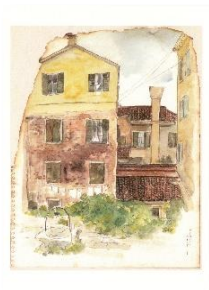

# 水彩絵はがき 一覧

●…水彩絵はがきセットに入っています

出雲今市  
[島根県出雲市今市町]

岳麓秋色●  
[山梨県南都留郡忍野村]

ヨーロッパ風景 (キオツジャ)

甲州路吉野村  
[神奈川県津久井郡藤野町吉野]

雫石にて  
[岩手県岩手郡雫石町]

七ヶ宿街道関  
[宮城県刈田郡七ヶ宿町]

花背の家●  
[京都府京都市左京区花背]

晩夏●  
[栃木県宇都宮市平出町]

晩春田麦俣  
[山形県東田川郡朝日村田麦俣]

ヨーロッパ風景 (プロバンの宿にて)

ヨーロッパ風景 (ヴェニスにて) ●

森蔭の家●  
[茨城県猿島郡猿島町逆井]