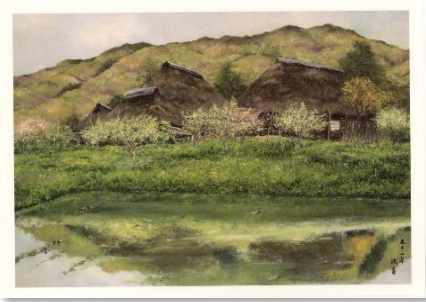

春映

[岩手県上閉伊郡宮守村]