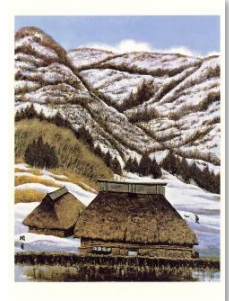

[東京都西多摩郡奥多摩町]

奥丹波の秋

[京都府船井郡丹波町]

小国川々畔の家

[山形県西置賜郡小国町長者原]

遅れる春の丘より●

[長野県安曇郡白馬村北城]

岳麓好日

[長野県北安曇郡白馬村北城塩島]

献木伐採

-

湖東の家

[滋賀県愛知郡湖東町]

山間草炎●

山居立春

自画像

[山形県東田川郡朝日村田麦俣]

[神奈川県足柄上郡山北町世附]

-

秋酣

[福島県南会津郡南郷村]

聚落

[山形県東田川郡朝日村田麦俣]

宿雪の峽