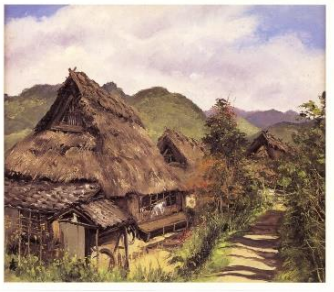

# 油彩絵はがき 一覧

●…油彩絵はがきセットに入っています

1/3

雨後千曲川

[長野県下水内郡豊田村豊津碓]

大原新雪

[京都府京都市左京区大原]

奥多摩の秋

[東京都西多摩郡奥多摩町]

奥丹波の秋

[京都府船井郡丹波町]

小国川々畔の家

[山形県西置賜郡小国町長者原]

遅れる春の丘より●

[長野県安曇郡白馬村北城]

岳麓好日

[長野県北安曇郡白馬村北城塩島]

献木伐採

-

湖東の家

[滋賀県愛知郡湖東町]

山間草炎●

山居立春

自画像