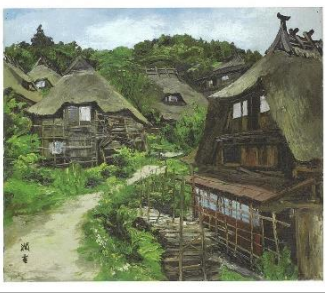

# 油彩絵はがき 一覧

●…油彩絵はがきセットに入っています

1/3

雨後千曲川

[長野県下水内郡豊田村豊津碓]

大原新雪

[京都府京都市左京区大原]

奥多摩の秋

[東京都西多摩郡奥多摩町]

奥丹波の秋

[京都府船井郡丹波町]

小国川々畔の家

[山形県西置賜郡小国町長者原]

遅れる春の丘より●

[長野県安曇郡白馬村北城]

岳麓好日

[長野県北安曇郡白馬村北城塩島]

献木伐採

-

湖東の家

[滋賀県愛知郡湖東町]

山間草炎●

山居立春

自画像

[山形県東田川郡朝日村田麦俣]

[神奈川県足柄上郡山北町世附]

-

秋酣

[福島県南会津郡南郷村]

聚落

[山形県東田川郡朝日村田麦俣]

宿雪の峽