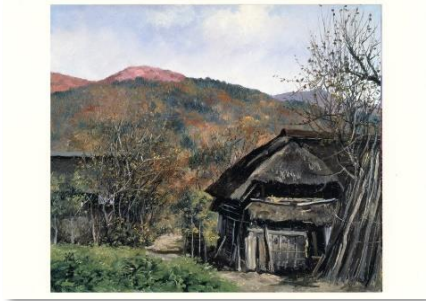

[東京都西多摩郡奥多摩町]

奥丹波の秋

[京都府船井郡丹波町]

小国川々畔の家

[山形県西置賜郡小国町長者原]

遅れる春の丘より●

[長野県安曇郡白馬村北城]

岳麓好日

[長野県北安曇郡白馬村北城塩島]

献木伐採

-

湖東の家

[滋賀県愛知郡湖東町]

山間草炎●

山居立春

自画像

[山形県東田川郡朝日村田麦俣]

[神奈川県足柄上郡山北町世附]

-

秋酣

[福島県南会津郡南郷村]

聚落

[山形県東田川郡朝日村田麦俣]

宿雪の峽